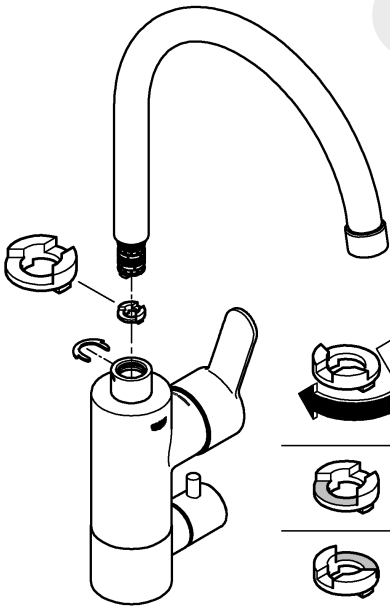

31 209

32 666

DIN 1988
DIN EN 806

*19 017

*19 332

1

	90°
	0°
	360°

2

3

4

5

* =

*19 332	32mm	*19 017	13mm

Pure Freude an Wasser

GROHE
WAVES

D