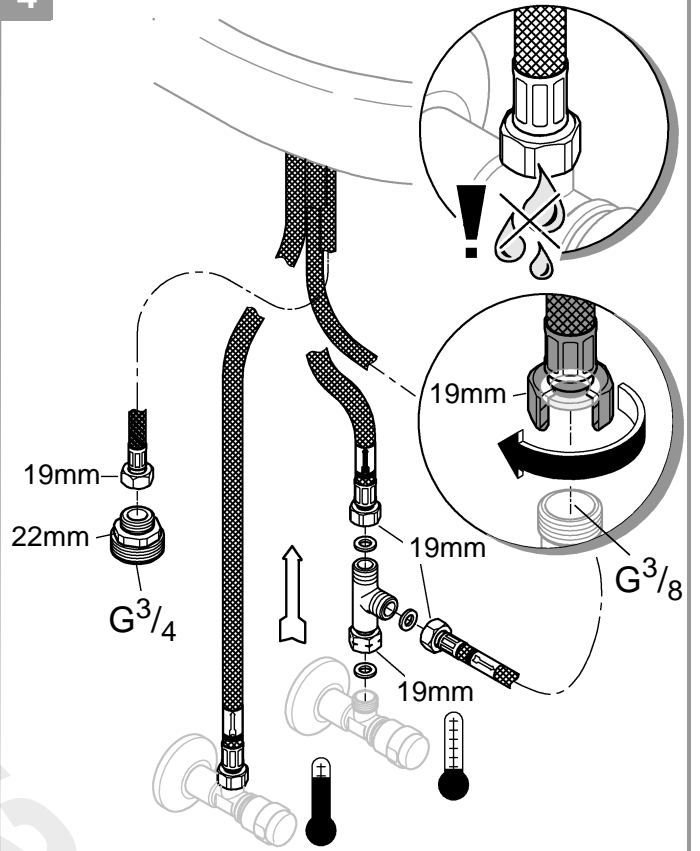

31 209

32 666

DIN 1988
DIN EN 806

*19 017

*19 332

1

	90°
	0°
	360°

2

3

4

5

* =

*19 332	32mm	*19 017	13mm

Pure Freude an Wasser

GROHE
WAVES

D