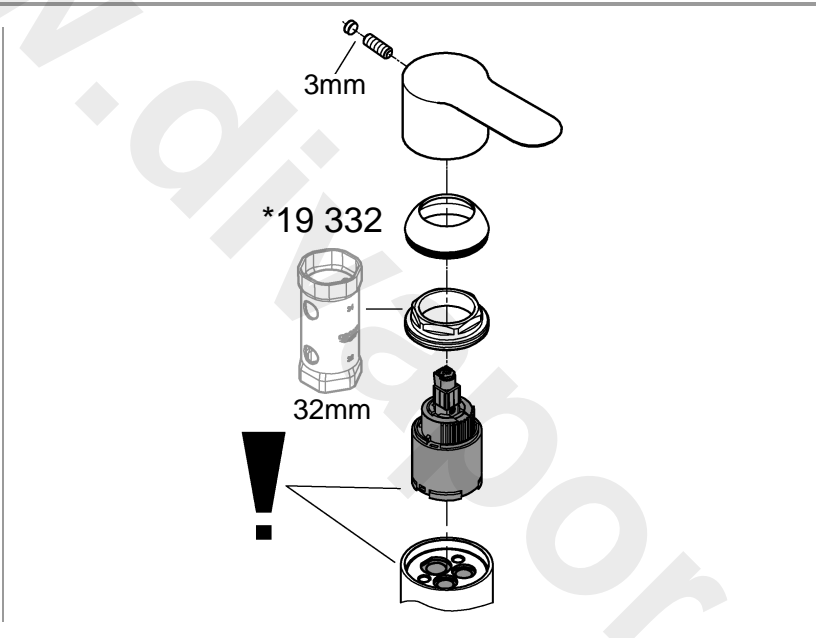

31 209

32 666

DIN 1988
DIN EN 806

*19 017

*19 332

1

	90°
	0°
	360°

2

3

4

5

* =

*19 332	32mm	*19 017	13mm

Pure Freude an Wasser

GROHE
WAVES

D