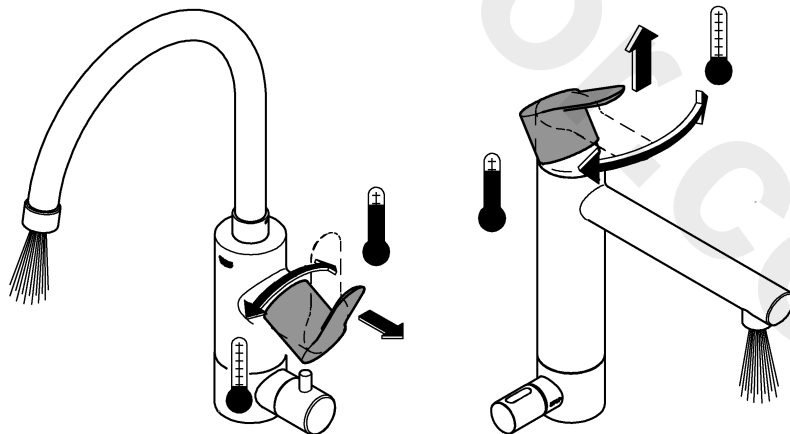

31 209

32 666

DIN 1988
DIN EN 806

*19 017

*19 332

1

	90°
	0°
	360°

2

3

4

5

* =

*19 332	32mm	*19 017	13mm

Pure Freude an Wasser

GROHE
WAVES

D