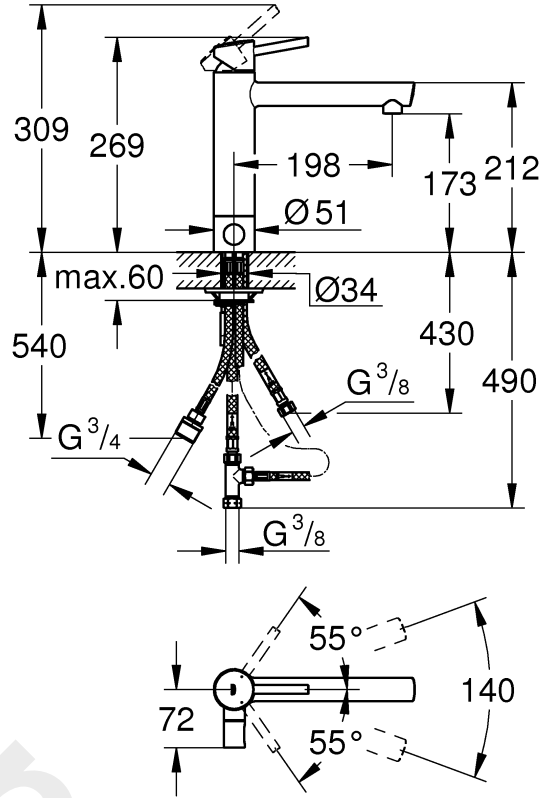

31 209

32 666

DIN 1988
DIN EN 806

*19 017

*19 332

1

	90°
	0°
	360°

2

3

4

5

* =

*19 332	32mm	*19 017	13mm

Pure Freude an Wasser

GROHE
WAVES

D