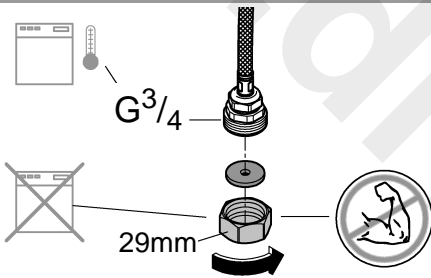

31 209

32 666

DIN 1988
DIN EN 806

*19 017

*19 332

1

	90°
	0°
	360°

2

3

4

5

* =

*19 332	32mm	*19 017	13mm

Pure Freude an Wasser

GROHE
WAVES

D