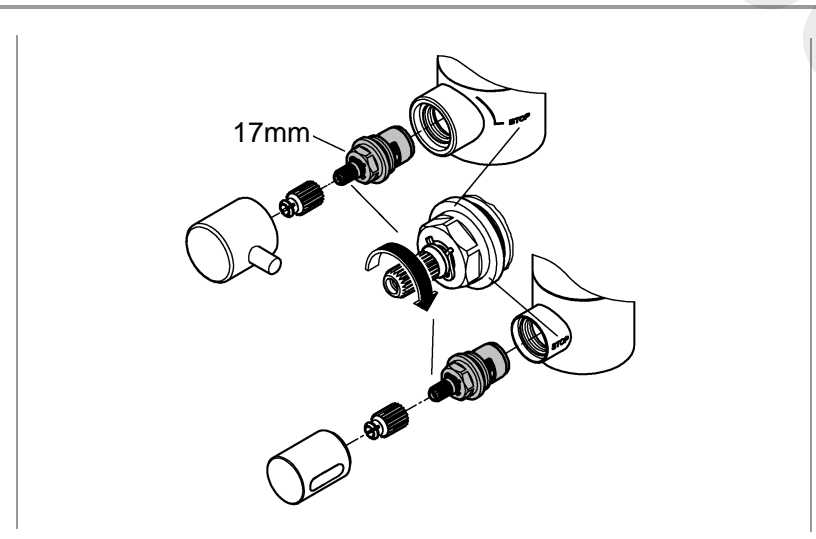

31 209

32 666

DIN 1988
DIN EN 806

*19 017

*19 332

1

	90°
	0°
	360°

2

3

4

5

* =

*19 332	32mm	*19 017	13mm

Pure Freude an Wasser

GROHE
WAVES

D