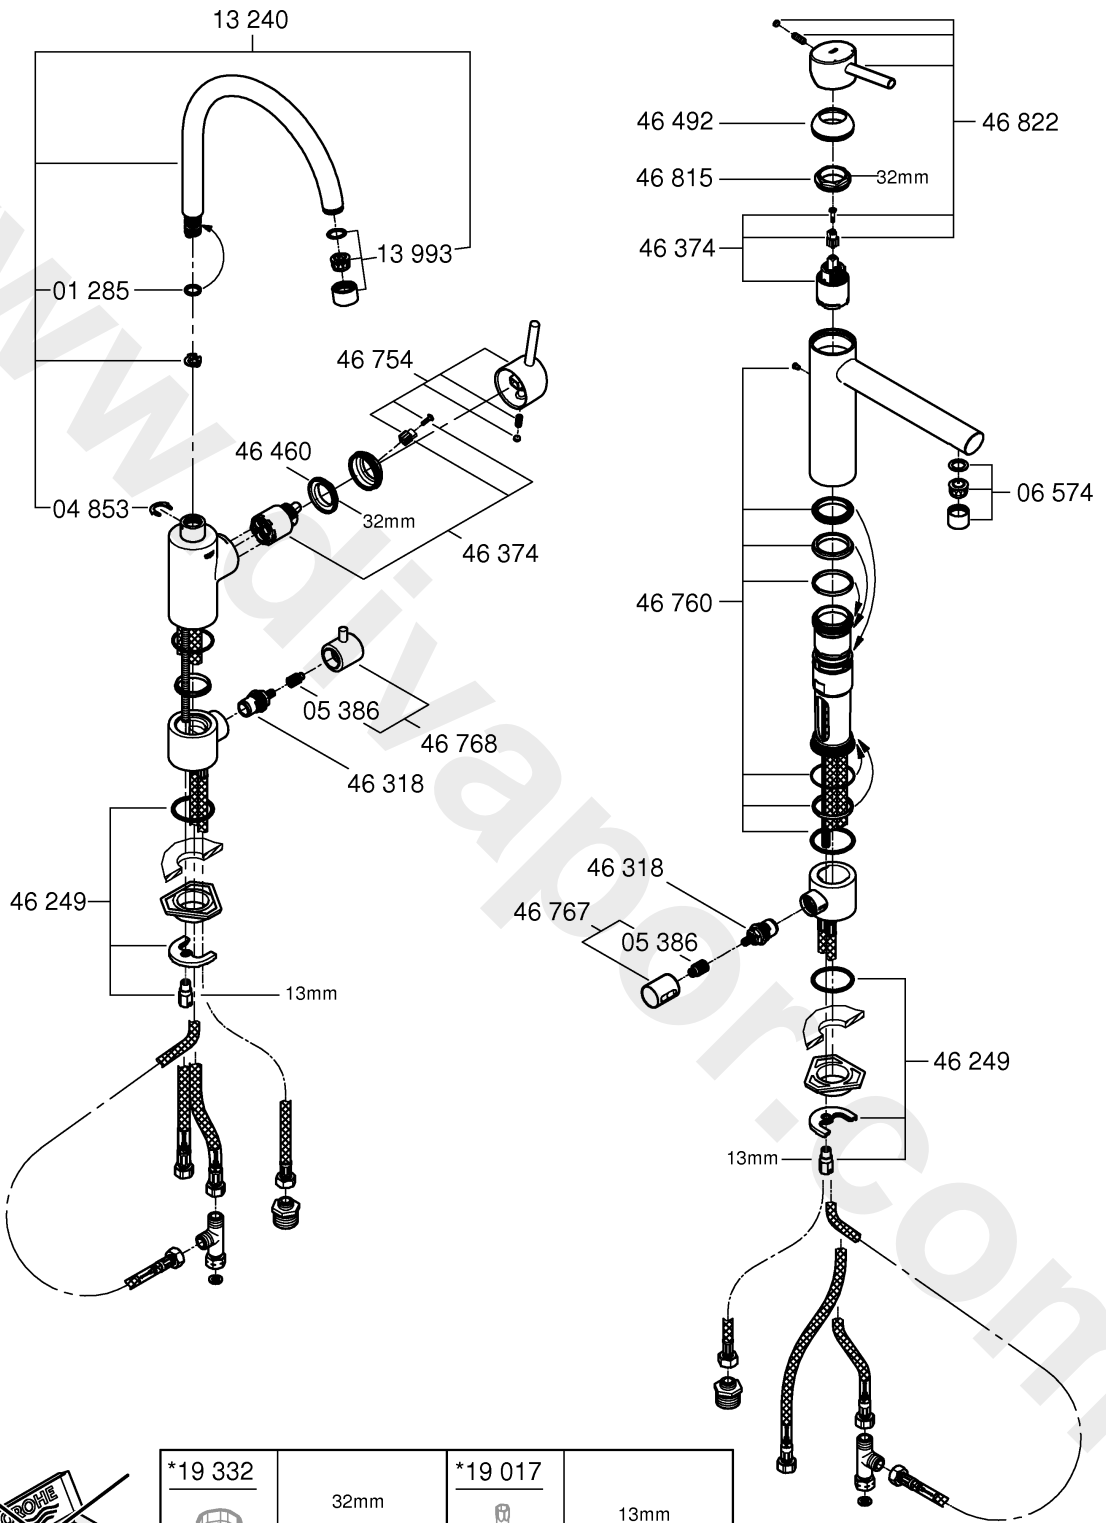

31 209

32 666

DIN 1988
DIN EN 806

*19 017

*19 332

1

	90°
	0°
	360°

2

3

4

5

* =

*19 332	32mm	*19 017	13mm

Pure Freude an Wasser

GROHE
WAVES

D