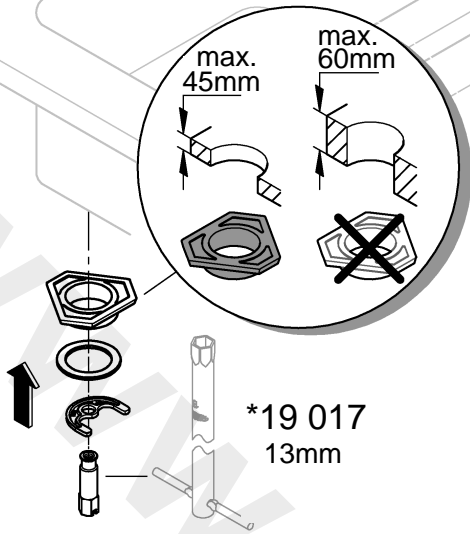

31 209

32 666

DIN 1988
DIN EN 806

*19 017

*19 332

1

	90°
	0°
	360°

2

3

4

5

* =

*19 332	32mm	*19 017	13mm

Pure Freude an Wasser

GROHE
WAVES

D