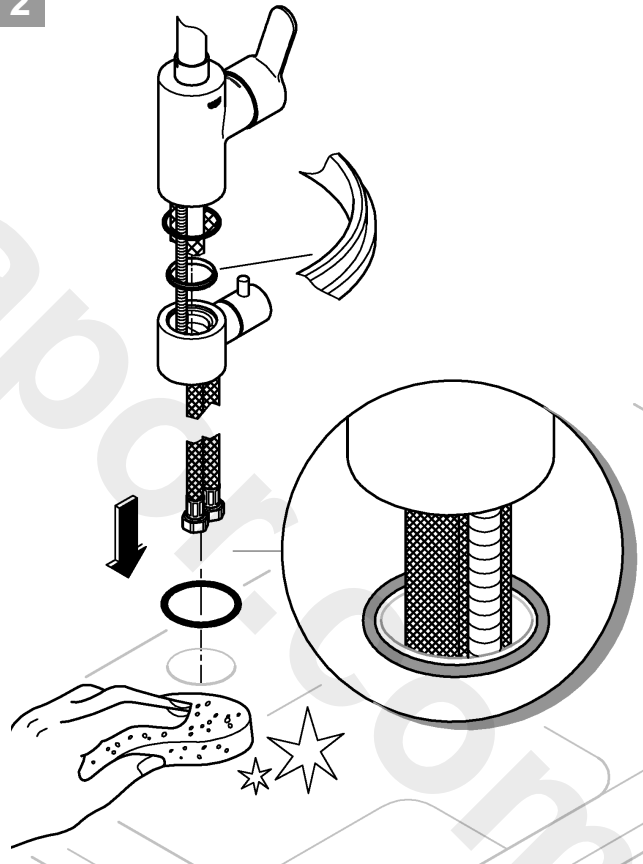

31 209

32 666

DIN 1988
DIN EN 806

*19 017

*19 332

1

	90°
	0°
	360°

2

3

4

5

* =

*19 332	32mm	*19 017	13mm

Pure Freude an Wasser

GROHE
WAVES

D