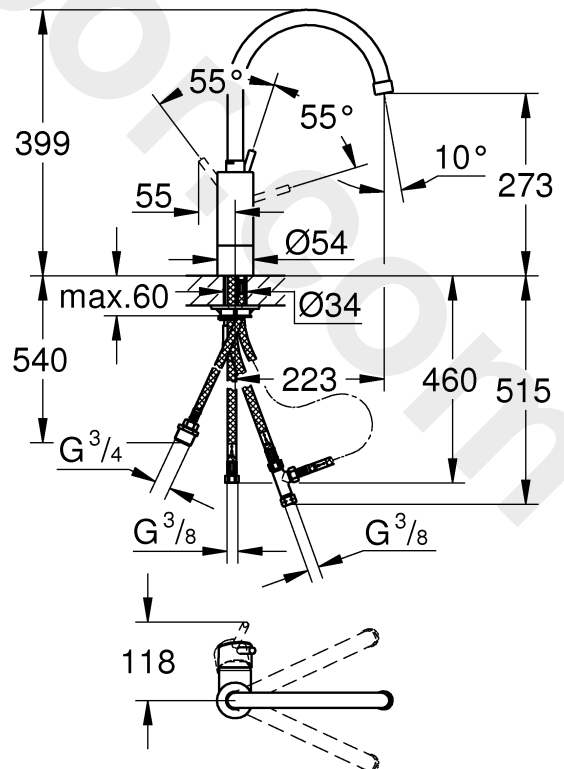

31 209

32 666

DIN 1988
DIN EN 806

*19 017

*19 332

1

	90°
	0°
	360°

2

3

4

5

* =

*19 332	32mm	*19 017	13mm

Pure Freude an Wasser

GROHE
WAVES

D