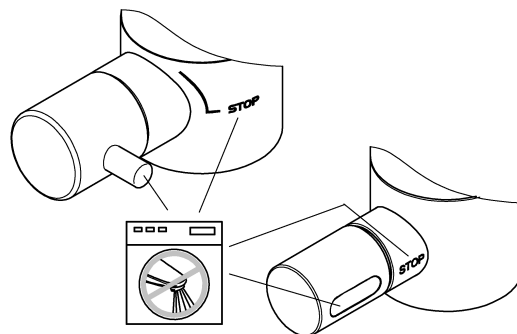

31 209

32 666

DIN 1988
DIN EN 806

*19 017

*19 332

1

	90°
	0°
	360°

2

3

4

5

* =

*19 332	32mm	*19 017	13mm

Pure Freude an Wasser

GROHE
WAVES

D