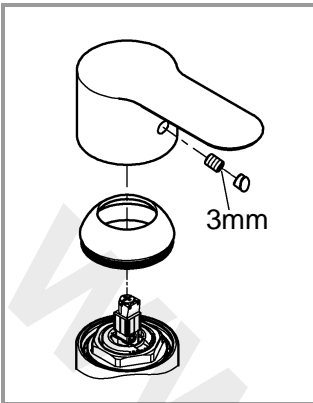

31 209

32 666

DIN 1988
DIN EN 806

*19 017

*19 332

1

	90°
	0°
	360°

2

3

4

5

* =

*19 332	32mm	*19 017	13mm

Pure Freude an Wasser

GROHE
WAVES

D